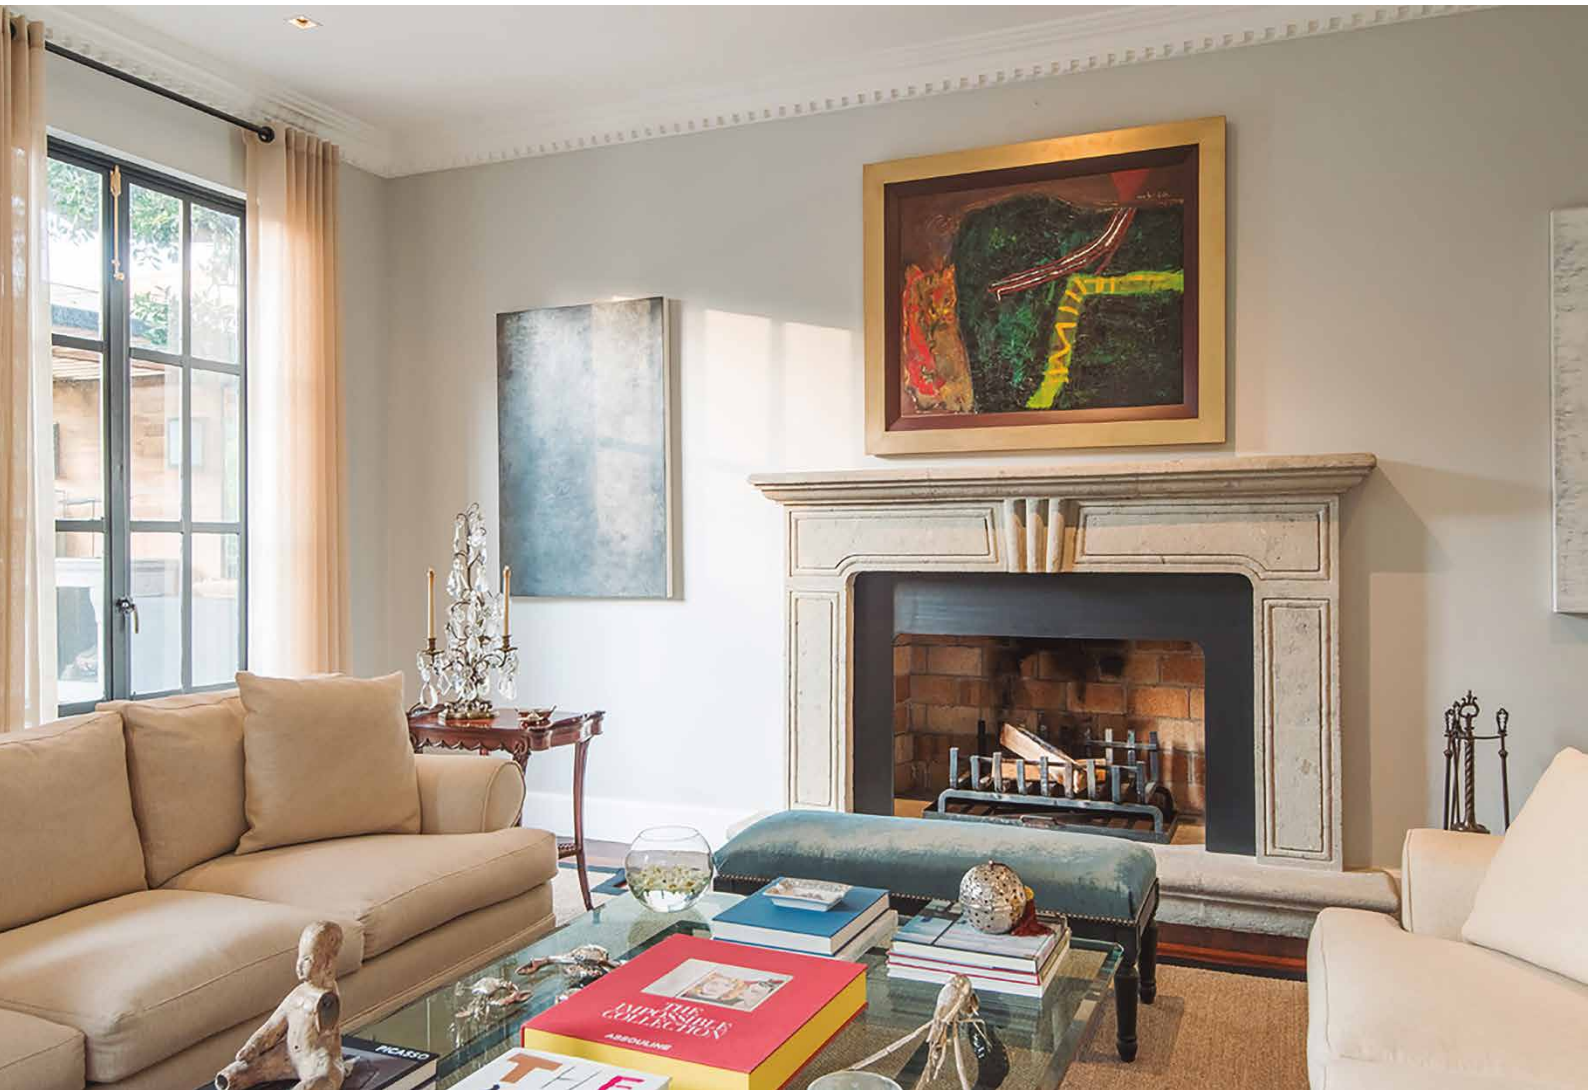

ELEGANCIA PLENA

En este proyecto se incorporó una gran cantidad de elementos provocando un espacio muy acogedor y lleno de detalles.

FOTOGRAFÍA: CORTESÍA KM INTERIORES

Diseño: Karen Kresch + Isabela Moreno / KM Interiores.

Cada una de las áreas de este proyecto fue pensada para funcionar de acuerdo con los requerimientos que el cliente tenía para cada espacio y la elección de acabados fue amplia. La variedad de texturas logró crear un espacio acogedor, empleando tonos neutros en colores como el gris, beige y blanco, que ayudará que el ambiente sea ligero y que contrastara a la perfección con el mobiliario clásico y la decoración. Cada área tiene un espacio bien definido e independiente de las demás habitaciones, lo que crea un ambiente íntimo donde sus tres o cuatro muros envolventes han sido cuidadosamente vestidos con arte, molduras y pasivos colores, cortinas, así como libreros que cubren totalmente la pared.